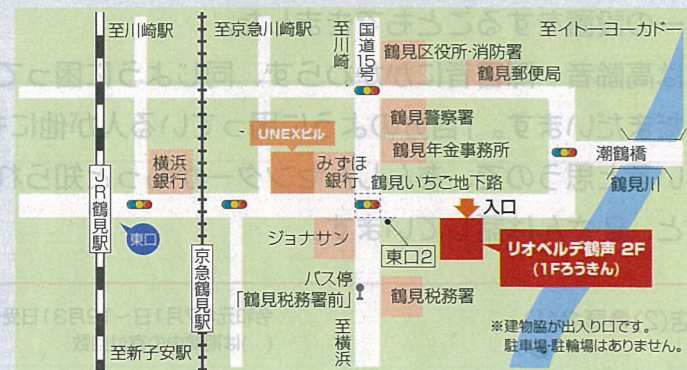

手話サークル「バラの会」会員募集 初心者大歓迎!

地域の聴覚障害の方から手話を学び、講演会や交流会など楽しいイベントもあります。手話に興味のある皆さん、まずはお気軽に見学どうぞ。

【日時】 毎週土曜日18:00～20:00(連休等の場合は休み)
【会場】 鶴見区福祉保健活動拠点(鶴見区社協)
【会費】 1ヵ月1,000円(学生500円)
【申込・問合せ】 担当:秋葉まで留守電またはFAXで。
☎ ☎ 504-3031 折り返しご連絡致します。

令和2年度 鶴見区ふれあい助成金説明会<全3回>

区内のボランティア・当事者団体などに対する助成金制度の説明会です。
【日時】 令和2年3月16日(月)14:00～15:30※保育あり
19日(木)18:00～19:30
28日(土)14:00～15:30
【会場】 鶴見区福祉保健活動拠点(鶴見区社協)
【定員】 各回先着50人
【内容】 助成金制度の概要、申請書類の書き方など
【申込】 団体名・氏名・参加人数・電話番号を鶴見区社会福祉協議会ふれあい助成金担当まで電話、fax、メールで
☎ 504-5619 ☎ 504-5616 ✉ info@yturumi-shakyo.jp
【締切】 3月9日(月)
※手話通訳・保育ご希望の方は2月17日(月)までに申込み
【申込・問合せ】 鶴見区社会福祉協議会 ☎ 504-5619

「今日から使える手話入門講座」受講者募集<全8回>

主催：手話サークルf-net
【日時】 令和2年9月10日～11月5日の毎週木曜日18:30～20:30
※10月29日は休講
【会場】 鶴見区福祉保健活動拠点(鶴見区社協)
【受講料】 1,000円(初回のみ)
【申込・問合せ】 担当：堀内
☎ 080-4838-8924へ電話またはショートメールで

手話サークル「鶴の会」で一緒に学びませんか <月3回>

初心者大歓迎。多くの方の参加をお待ちしています。
【講師】 岩沢正雄
【日時】 毎月第2・3・4火曜日19:00～20:30
【会場】 鶴見区福祉保健活動拠点(鶴見区社協)
【参加費】 1ヵ月300円
【申込・問合せ】 高橋由美子 ☎ 581-2276 ※火曜日除く20:00～21:00

鶴見区社協より <http://www.yturumi-shakyo.jp/>

「表紙クイズ」&愛読者アンケート

表紙の写真を見てピンときた方、ご応募ください。応募は、はがき・FAX・Eメールで、①表紙のクイズの回答②郵便番号・住所・氏名・電話番号・年齢③鶴見区社協だよりを手に入れた場所④ご意見・ご感想を記入の上、2月29日(必着)までに鶴見区社協「アンケート係」へ。
当選のご連絡は次号発行後賞品の発送をもって代えさせていただきます。
※本応募でいただく個人情報は、当選者への賞品発送にのみ使用いたします。

抽選で
QUOカード
プレゼント!

鶴見区社会福祉協議会

〒230-0051 横浜市鶴見区鶴見中央4-37-37 リオベルデ鶴声(かくせい) 2階
☎ 504-5619 ☎ 504-5616 Eメール:info@yturumi-shakyo.jp

点字・録音版もあります
「鶴見区社協だより」は共同募金配分金を活用・発行しています

鶴見区社協だより

91号