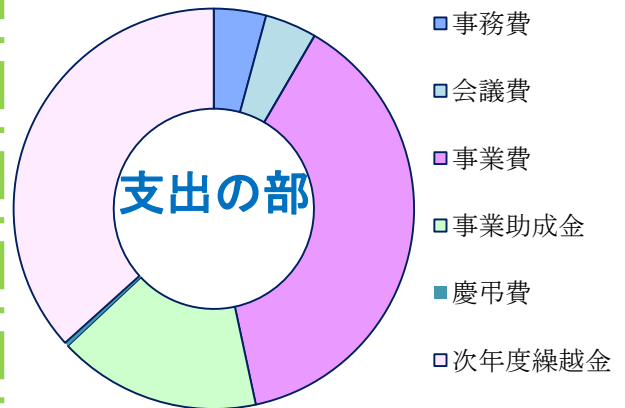

あいねっと（鶴見区地域福祉保健計画） 第3期計画

平成26年から検討されていた、あいねっと第3期計画（平成28年～32年度）が策定されました。目標が少しずつでも達成し、みんなが住みやすい街づくりが実現できますよう、皆様のご理解ご協力をよろしくお願いいたします。

*****

世代を超えて 未来につなごう 地域の輪

*****

目標1 老いも若きも思いやりの心を育てよう

- 5年間の具体的な取り組み
  - ◎ 自分から積極的にあいさつをする
  - ◎ 向こう三軒両隣、ご近所のつながりを広める

目標2 それぞれが楽しみながら連携し、地域力を高めよう

- 5年間の具体的な取り組み
  - ◎ 若い世代と一緒に、防災訓練などを活用し、災害意識を高める
  - ◎ 既存の活動を生かし、様々な世代の方と交流を深める
  - ◎ 地域の自然や歴史を活用した企画をつくる

❀ 賛助会員 募集中 ❀

鶴見区社会福祉協議会では、活動にご理解・ご賛同いただける区民の皆様に、賛助会員となっただき、資金面で一口1000円のご協力をいただいています。その会費は区社協事業費として45%を、残りの55%が地区の社会福祉協議会に還元されています。

皆様のご協力をよろしくお願いいたします