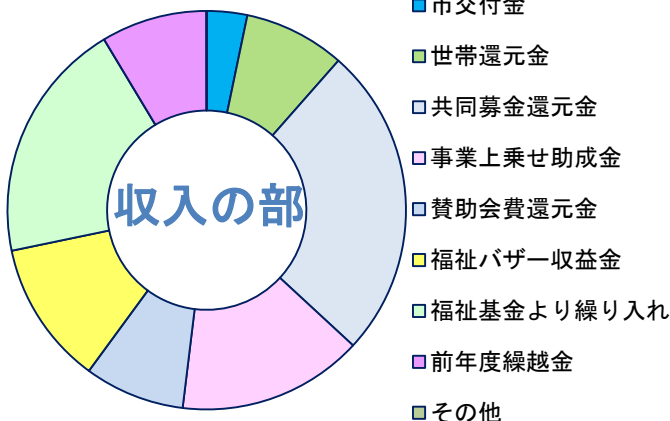

あいねっと（鶴見区地域福祉保健計画） 第3期計画

平成26年から検討されていた、あいねっと第3期計画（平成28年～32年度）が策定されました。目標が少しずつでも達成し、みんなが住みやすい街づくりが実現できますよう、皆様のご理解ご協力をよろしくお願いいたします。

*****

世代を超えて 未来につなごう 地域の輪

*****

目標1 老いも若きも思いやりの心を育てよう

- 5年間の具体的な取り組み
  - ◎ 自分から積極的にあいさつをする
  - ◎ 向こう三軒両隣、ご近所のつながりを広める

目標2 それぞれが楽しみながら連携し、地域力を高めよう

- 5年間の具体的な取り組み
  - ◎ 若い世代と一緒に、防災訓練などを活用し、災害意識を高める
  - ◎ 既存の活動を生かし、様々な世代の方と交流を深める
  - ◎ 地域の自然や歴史を活用した企画をつくる

❀ 賛助会員 募集中 ❀

鶴見区社会福祉協議会では、活動にご理解・ご賛同いただける区民の皆様に、賛助会員となっただき、資金面で一口1000円のご協力をいただいています。その会費は区社協事業費として45%を、残りの55%が地区の社会福祉協議会に還元されています。

皆様のご協力をよろしくお願いいたします